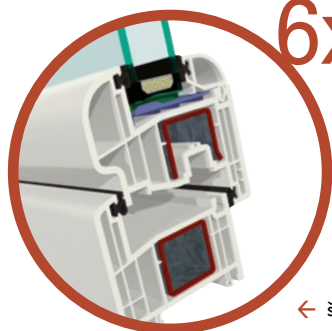

6x

→ pro stabilní okna s nejlepšími vlastnostmi tepelné izolace

← šest komor

→ pro stabilní okna s vynikajícími vlastnostmi tepelné izolace