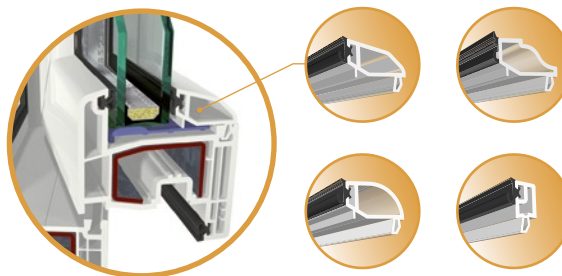

Systém S 8000 IQ plus
poloplošně přesazené křídlo

Vhodná zasklívací lišta

→ Nezáleží na tom, zda má klasický nebo např. historický design: zasklívací lišta umístěna zevnitř místnosti je tím pravým zakončením perfektního okna. Rozmanitost variant nenechá žádné přání nesplněné.