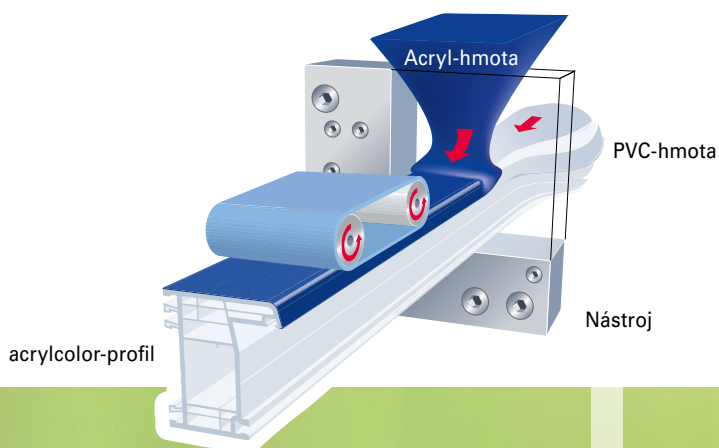

Zvláště dobré vlastnosti

Žádný barevný lakovaný povrch

Pevné spojení s profilem

Výška vrstvy 0,5 mm je silnější než jakákoliv vrstva laku

Chráněná před odloupením a odprýskáním

Odolná proti poškrábání a nechoulostivá

Extrémně jednoduchá péče

acrylcolor – osvědčená kvalita

Již téměř 30 let vyrábí GEALAN barevné acrylcolorové profily metodou koextruze. Tato inovativní technika se zcela podstatně odlišuje od jinak běžných metod určování barev. U koextruze se barevná akrylátová vrstva neoddělitelně spojí s plastovým profilem. Z toho vzniká barevná vrstva s dlouhou životností a odolná proti světlu.

Vysoká reflexe

Bílá základní vrstva pod infračerveně průhlednou akrylátovou vrstvou silně odráží sluneční záření. Tím je výrazně minimalizováno zahřívání profilu. Teplotní rozdíly, které vznikají mezi bílými a barevnými profily, jsou přitom pozoruhodně malé.