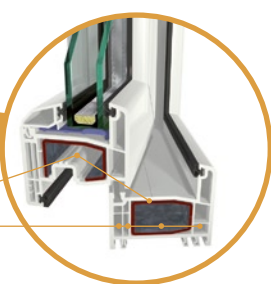

- → Maximální výška okenních prvků závisí na rozměrech oken a na celkové výsledné ploše.
- → U velkoplošných oken působí na okenní prvky velké síly.
- → Stabilní ocelové výztuže se starají o vysokou pevnost v ohybu a umožňují konstrukci velkých oken.

Velké ocelové výztuže v hlavních komorách se starají o vynikající stabilitu.

Čtyři profilové komory zajišťují dobré vlastnosti tepelné izolace.

Stabilita prostřednictvím oceli

- → Pro komorové výztuže našich profilů budeme používat i v budoucnosti stabilní oceli a upustíme od cenově příznivější výztuže z plastů.