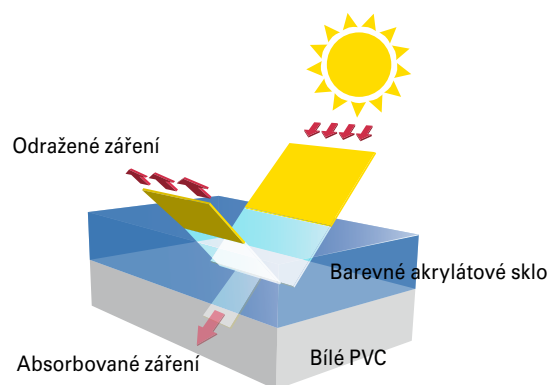

vlivům a vlivům životního prostředí, jakož i mechanickému působení. Zde se velmi rychle ukazuje, že není barevný profil jako barevný profil. Acrylcolorová okna mají směrem dovnitř budovy bílý profil z PVC a na vnější straně barevné akrylátové sklo. To je činí zvláště odolnými proti všem povětrnostním vlivům, jako je slunce, vítr, déšť, chlad a kolísání teplot. A dokonce ani při postupné výměně oken nejsou rozeznatelné žádné barevné rozdíly.

Zvláště dobré vlastnosti

Žádný barevný lakovaný povrch

Pevné spojení s profilem

Výška vrstvy 0,5 mm je silnější než jakákoliv vrstva laku

Chráněná před odloupením a odprýskáním

Odolná proti poškrábání a nechoulostivá

Extrémně jednoduchá péče

acrylcolor – osvědčená kvalita

Již téměř 30 let vyrábí GEALAN barevné acrylcolorové profily metodou koextruze. Tato inovativní technika se zcela podstatně odlišuje od jinak běžných metod určování barev. U koextruze se barevná akrylátová vrstva neoddělitelně spojí s plastovým profilem. Z toho vzniká barevná vrstva s dlouhou životností a odolná proti světlu.

Vysoká reflexe

Bílá základní vrstva pod infračerveně průhlednou akrylátovou vrstvou silně odráží sluneční záření. Tím je výrazně minimalizováno zahřívání profilu. Teplotní rozdíly, které vznikají mezi bílými a barevnými profily, jsou přitom pozoruhodně malé.